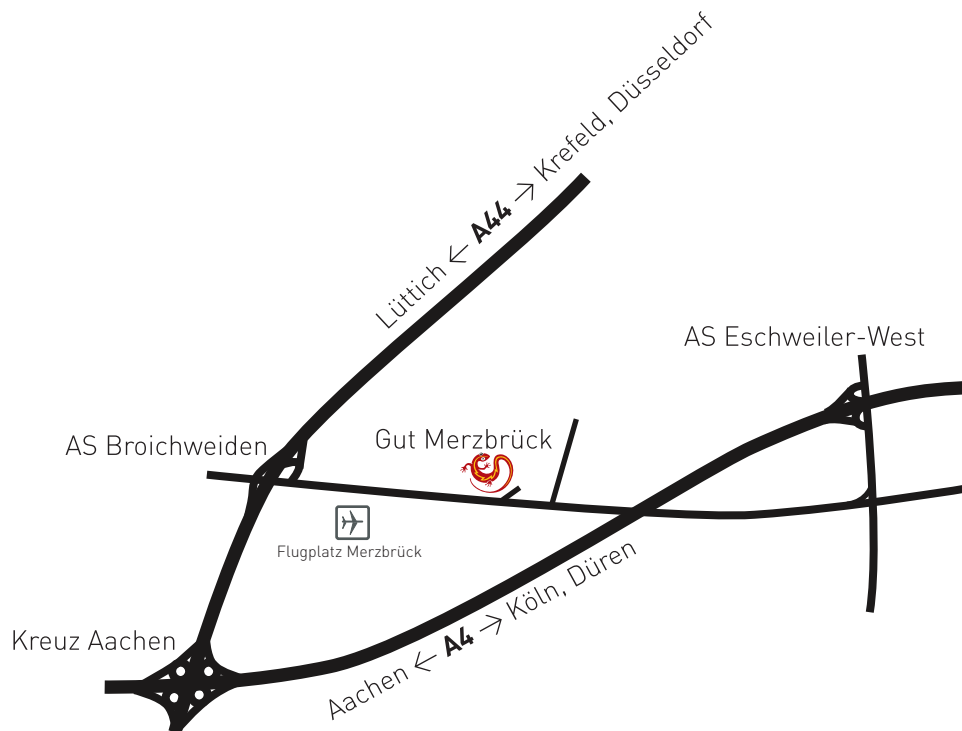

FARBE LICHT RAUM GMBH

Merzbrück 2
52249 Eschweiler

T 0049 +2403 5027-470
F 0049 +2403 5027-471

www.farbelichtraum.de
info@farbelichtraum.de

ANFAHRT

Von Aachen / Düsseldorf / Lüttich

A44 Ausfahrt Broichweiden, abbiegen Richtung Eschweiler, am Flugplatz Merzbrück vorbei, hinter Flugplatz nach ca. 1km auf der linken Seite „Gut Merzbrück“.

Von Düren / Köln

A4 Ausfahrt Eschweiler-West, rechts abbiegen, nach ca. 300m wieder rechts abbiegen Richtung Würselen / Merzbrück, nach Ortsausgang Eschweiler ca. 1,5km, dann „Gut Merzbrück“ auf der rechten Seite.